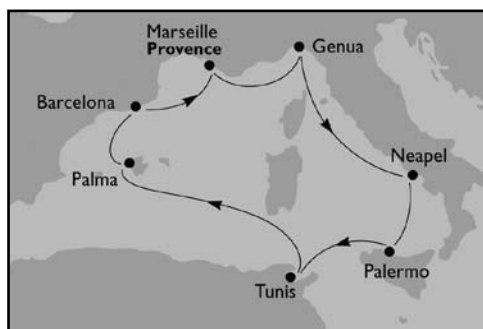

Italien, Tunesien, Spanien, Frankreich

## MSC FANTASIA ★★★★★

### Pulsierende Mittelmeer-Metropolen

18.04.-25.04.2010 • 25.04.-02.05.2010

02.05.-09.05.2010 • 09.05.-16.05.2010 • 16.05.-23.05.2010

Tag	Hafen	Ankunft	Abfahrt
1	Genua (Italien)		17:00
2	Neapel (Italien)	12:00	19:00
3	Palermo (Italien)	08:00	17:00
4	La Goulette/Tunis (Tunesien)	07:00	13:00
5	Palma (Mallorca/Spanien)	14:00	00:30
6	Barcelona (Spanien)	09:00	18:00
7	Marseille (Frankreich)	08:00	19:00
8	Genua (Italien)	09:00	