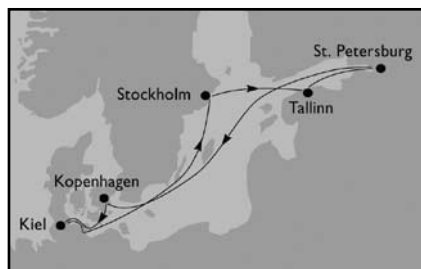

Deutschland, Schweden, Estland,
Russland, Dänemark

MSC ORCHESTRA ★★★★★

Schätze der Ostsee

16.05.-23.05.2010 • 27.06.-04.07.2010
11.07.-18.07.2010* • 25.07.-01.08.2010*
08.08.-15.08.2010* • 22.08.-29.08.2010*

Tag	Hafen	Ankunft	Abfahrt
1	Kiel (Deutschland)	-	16:00
2	auf See	-	-
3	Stockholm (Schweden)	08:30	16:30
4	Tallinn (Estland)	09:00	16:00
5	St. Petersburg (Russland)	07:00	19:00
6	auf See	-	-
7	Kopenhagen (Dänemark)	09:00	18:00
8	Kiel (Deutschland)	08:00	-